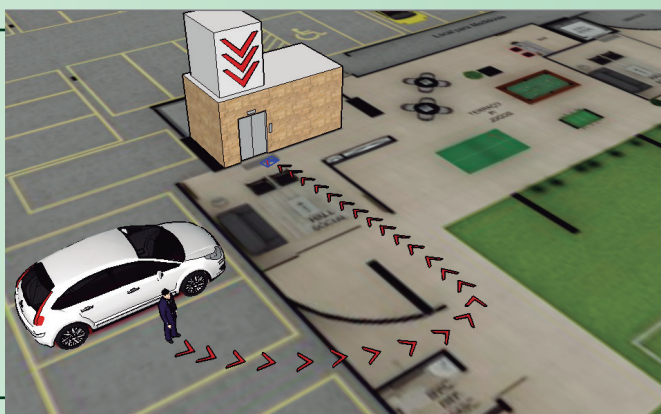

O sistema ARF permite que os usuários chamem o elevador por intermédio de um controle remoto, diminuindo o tempo de espera. Aplica-se quando o usuário ainda no interior do seu apartamento aciona o controle remoto, e ao sair o elevador já encontra-se disponível. Ou ao entrar no estacionamento com seu automóvel, aciona o controle ou quando caminha para o elevador o mesmo já vai se dirigindo para o pavimento em questão. *El sistema ARF permite que los usuarios llamen el ascensor por intermedio de un control remoto, reduciendo el tiempo de espera. Se utiliza cuando el usuario aún está dentro de su apartamento y activa el control remoto y, al salir, el ascensor ya está disponible en su andar. O al entrar en el aparcamiento con su vehículo, acciona el control al caminar hacia el ascensor que ya dirige al piso en cuestión.*

Exemplo de utilização:

Ejemplo de uso:

Enquanto você se desloca da vaga do carro até a porta do elevador o elevador se desloca para atendê-lo na garagem.

Mientras se encamina del aparcamiento hacia el ascensor, el ya se mueve para el garaje.

Acione o elevador de dentro do Apartamento

Haga una llamada aún dentro del apartamento.

De dentro do apto, na hora que pega as chaves para sair, já aciona o elevador, assim quando abre a porta do hall elevador já está lá disponível!

Mientras recoge las llaves para salir del apartamento, accione el control remoto y cuando llegar al hall, el ascensor ya está allí!